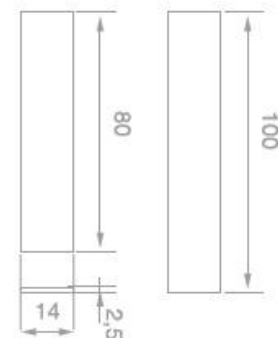

Se suministra sin el revestimiento
Supplied without covering
Fourni sans le revêtement

Usted puede revestirlo con el material que desee
You can cover with any material you wish.
Vous pouvez le revêtir avec le matériel que vous souhaitez