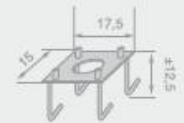

# Mururoa

15 x 5,5 x 220 h

OPCIONAL  
OPTIONAL  
EN OPTION

Mururoa + plato Fresno  
Mururoa + Fresno tray  
Mururoa + plateaux Fresno