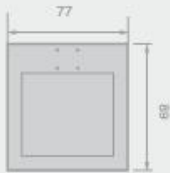

Fresno

89 x 77