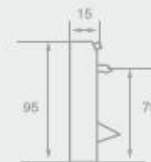

Nilo

Nilo Plus