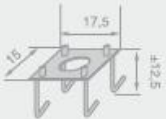

# Mururoa

15 x 5,5 x 220 h

OPCIONAL  
OPTIONAL  
EN OPTION

Mururoa + plato Fresno  
Mururoa + Fresno tray  
Mururoa + plateaux Fresno

# Martinica

43 x 5,5 x 232 h

OPCIONAL  
OPTIONAL  
EN OPTION

Martinica + plato Fresno  
Martinica + Fresno tray  
Martinica + plateaux Fresno