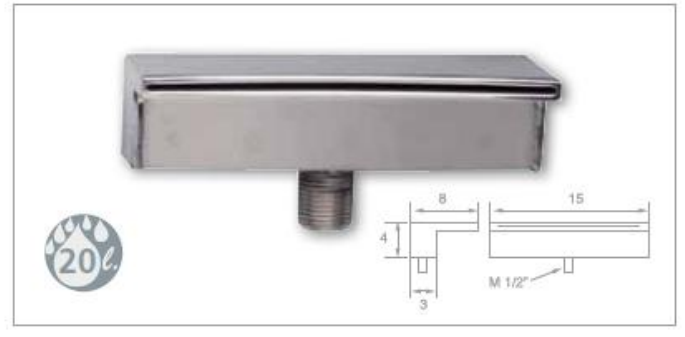

Bermudas

15 x 8