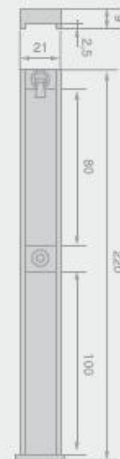

Viena

9 x 21 x 220 h

Se suministra sin el revestimiento
Supplied without covering
Fourni sans le revêtement

Usted puede revestirlo con el material que desee
You can cover with any material you wish.
Vous pouvez le revêtir avec le matériel que vous souhaitez

Viena + revestimiento madera + Plato Indo
Viena + Wood covering + INDO tray
Viena + revêtement en bois + plateaux INDO