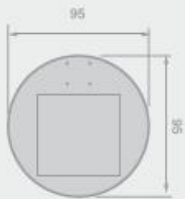

# Bremen

25 x 48 x 165 h

OPCIONAL  
OPTIONAL  
EN OPTION

Bremen + plato INDO  
Bremen + INDO tray  
Bremen + plateaux INDO

# Colorado

67 x 67  
107 x 107

107 x 57  
157 x 107

Colorado 107 x 107