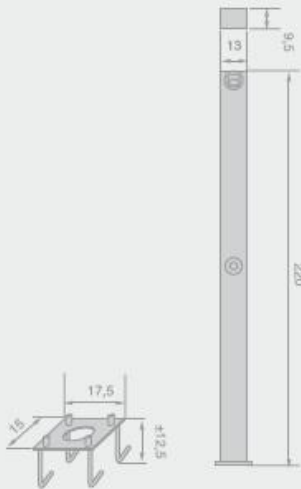

# Dakar

35 x 5 x 206 h

Dakar + plato Fresno  
 Dakar + Fresno tray  
 Dakar + plateaux Fresno

Dakar

# Denver

13 x 9 x 220 h

OPCIONAL  
OPTIONAL  
EN OPTION

 Denver + plato INDO  
Denver + INDO tray  
Denver + plateaux INDO