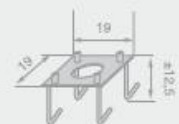

Sport

Sport 2
Sport 3
Sport 4

13 x 13 x 220 h

OPCIONAL
OPTIONAL
EN OPTION