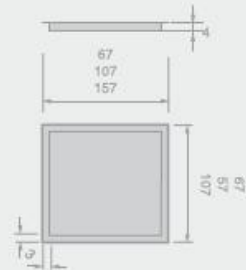

# Bremen

25 x 48 x 165 h

OPCIONAL  
OPTIONAL  
EN OPTION

Bremen + plato INDO  
Bremen + INDO tray  
Bremen + plateaux INDO

# Colorado

67 x 67  
107 x 107

107 x 57  
157 x 107

Colorado 107 x 107

## Luxor

40 x 150 x 105 h