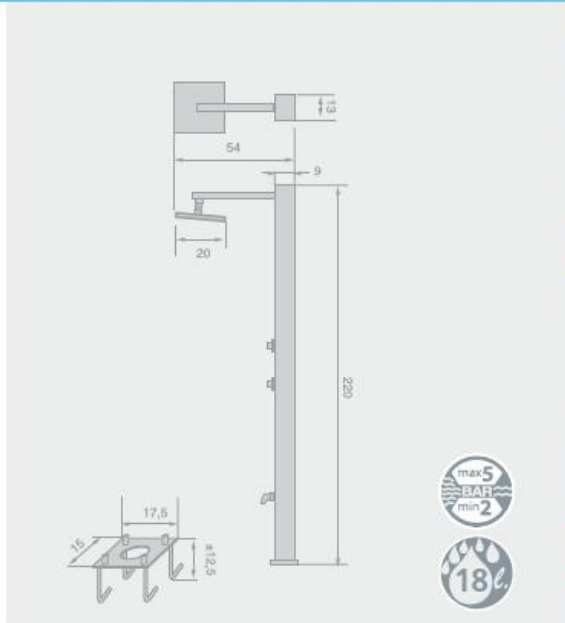

# Denver

13 x 9 x 220 h

OPCIONAL  
OPTIONAL  
EN OPTION

 Denver + plato INDO  
Denver + INDO tray  
Denver + plateaux INDO

## Vesubio

13 x 54 x 220 h

Vesubio + plato Fresno  
Vesubio + Fresno tray  
Vesubio + plateaux Fresno

Vesubio

178

OPCIONAL  
OPTIONAL  
EN OPTION

 Vesubio + plato Colorado + Grifería monomando  
 Vesubio + Colorado tray + Mixed Taps  
 Vesubio + plateaux Colorado + Robinetterie mono commande