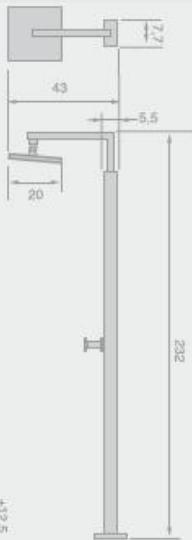

# Mururoa

15 x 5,5 x 220 h

OPCIONAL  
OPTIONAL  
EN OPTION

Mururoa + plato Fresno  
Mururoa + Fresno tray  
Mururoa + plateaux Fresno

# Martinica

43 x 5,5 x 232 h

OPCIONAL  
OPTIONAL  
EN OPTION

Martinica + plato Fresno  
Martinica + Fresno tray  
Martinica + plateaux Fresno