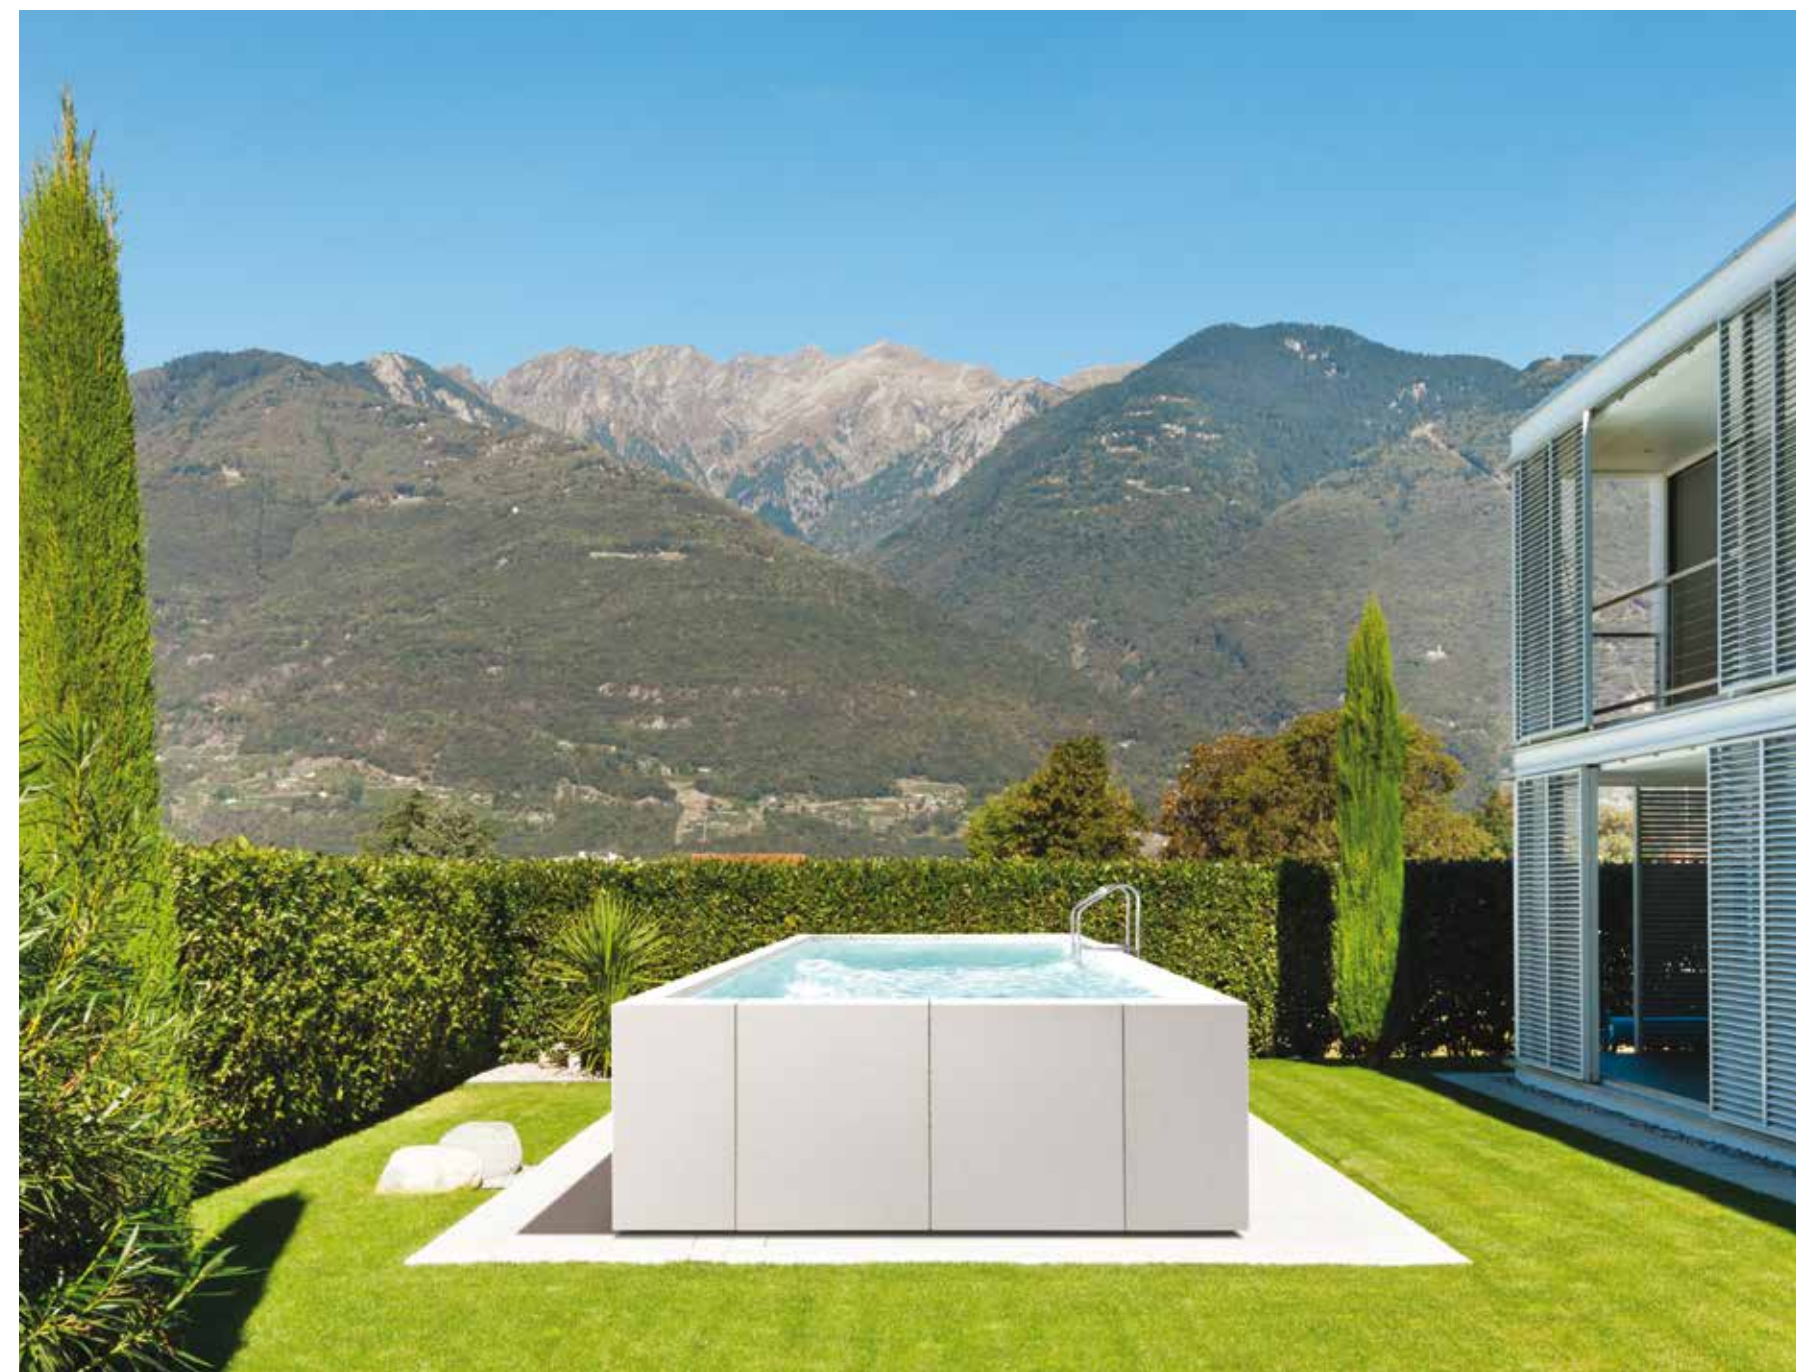

Dolce Vita

PISCINE **LAGHETTO**® by **ASTRAL** POOLS