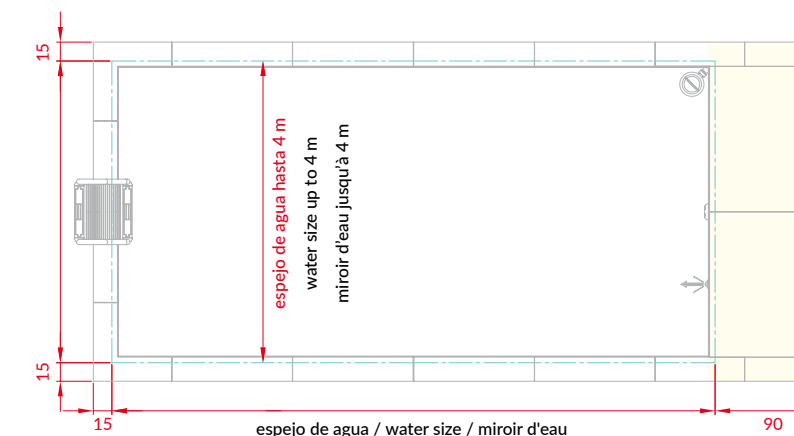

WOODY Panneaux extérieurs en treillis bois traité et margelles en bois composite Eco-Wood.

DIVA LTI - CARATTERISTICHE

characteristic | caractéristiques

Local técnico integrado para piscina DolceVita Diva con longitud espejo de agua 2,5 - 3 - 4 m.

Technical compartment by the pool for DolceVita Diva with water size width 2,5 - 3 - 4 m

Compartment technique au bord du bassin pour piscines DolceVita Diva avec largeur du miroir d'eau 2,5 - 3 - 4 m

BASE DE MONTAJE EN LA TIERRA SIN HORMIGÓN