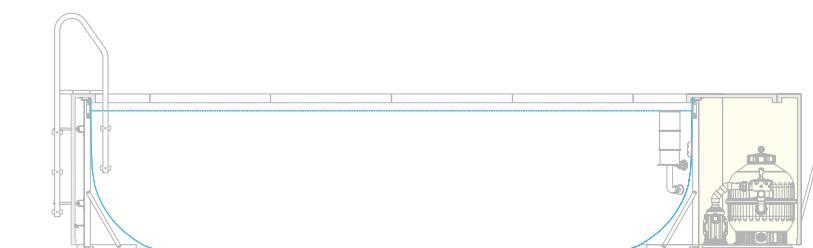

DIVA LTI - CARATTERISTICHE

characteristic | caractéristiques